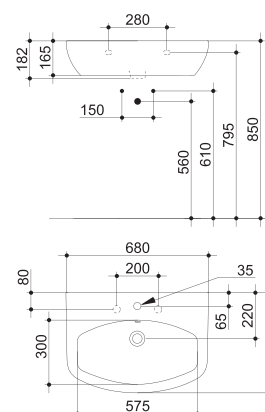

J 4366 00

umyvadlo 55 x 46 cm

114 EUR

J 4367 00

umyvadlo 60 x 48 cm

128 EUR

J 4368 00

umyvadlo 68 x 48 cm

153 EUR

J 4370 00

polosloup pro umyvadla
J 4366, J 4367 a J 4368

100 EUR

J 4367 00

J 4368 00

J 4376 00

klozet závěsný
s hlubokým splachováním,
přítok vody zezadu,
odtok vodorovný

194 EUR

J 4379 00

klozetové sedátko

55 EUR

J 4380 00

klozetové sedátko –
s automatickým sklápěním

96 EUR

J 4378 00

bidet závěsný
jeden otvor pro armaturu

231 EUR