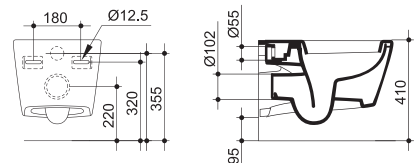

J 4366 00

umyvadlo 55 x 46 cm

114 EUR

J 4367 00

umyvadlo 60 x 48 cm

128 EUR

J 4368 00

umyvadlo 68 x 48 cm

153 EUR

J 4370 00

polosloup pro umyvadla
J 4366, J 4367 a J 4368

100 EUR

J 4367 00

J 4368 00

J 4376 00

klozet závěsný
s hlubokým splachováním,
přítok vody zezadu,
odtok vodorovný

194 EUR

J 4379 00

klozetové sedátko

55 EUR

J 4380 00

klozetové sedátko –
s automatickým sklápěním

96 EUR

J 4378 00

bidet závěsný
jeden otvor pro armaturu

231 EUR