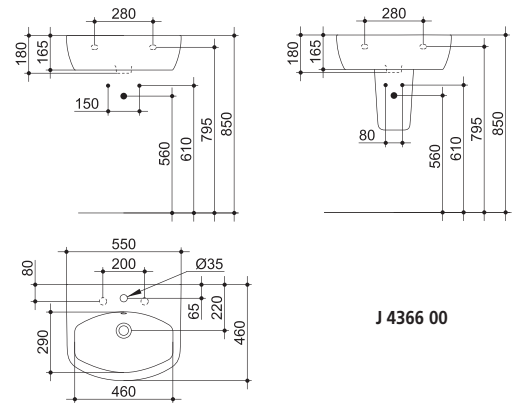

128 EUR

**J 4368 00**

umyvadlo 68 x 48 cm

153 EUR

**J 4370 00**

polosloup pro umyvadla  
J 4366, J 4367 a J 4368

100 EUR

**J 4366 00**

**J 4367 00**

**J 4368 00**

**J 4376 00**

klozet závěsný  
s hlubokým splachováním,  
přítok vody zezadu,  
odtok vodorovný

194 EUR

**J 4379 00**

klozetové sedátko

55 EUR