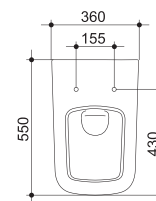

J 4366 00

umyvadlo 55 x 46 cm

114 EUR

J 4367 00

umyvadlo 60 x 48 cm

128 EUR

J 4368 00

umyvadlo 68 x 48 cm

153 EUR

J 4370 00

polosloup pro umyvadla
J 4366, J 4367 a J 4368

100 EUR

J 4367 00

J 4368 00

J 4376 00

klozet závěsný
s hlubokým splachováním,
přítok vody zezadu,
odtok vodorovný

194 EUR

J 4379 00

klozetové sedátko

55 EUR

J 4380 00

klozetové sedátko –
s automatickým sklápěním

96 EUR

J 4378 00

bidet závěsný
jeden otvor pro armaturu

231 EUR