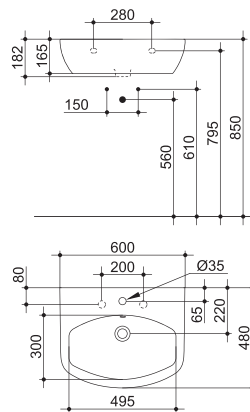

128 EUR

**J 4368 00**

umyvadlo 68 x 48 cm

153 EUR

**J 4370 00**

polosloup pro umyvadla  
J 4366, J 4367 a J 4368

100 EUR

**J 4366 00**